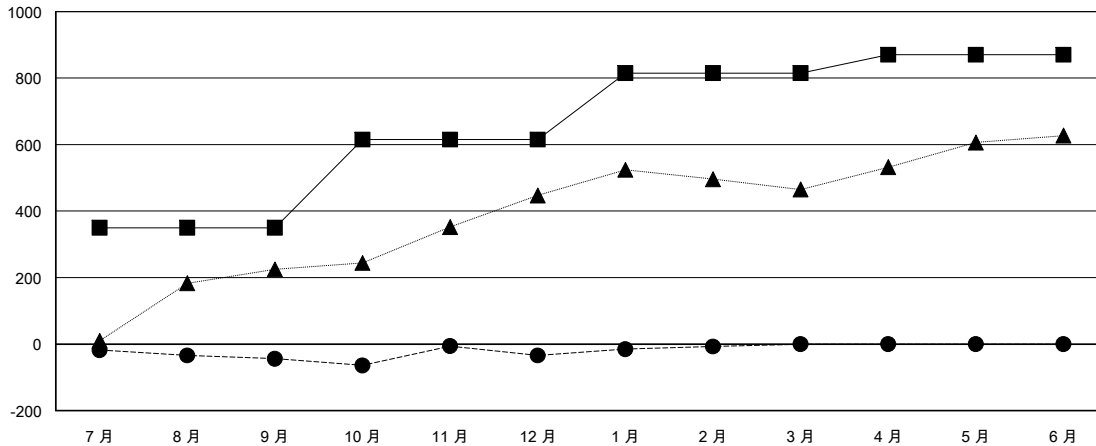

MONTHLY MEMBERSHIP PROGRESS REPORT

District 392

Results as of: 02/28/2018

GMT: ZIYU LIN

地点 CHINA

GMT宪章区

分会			
成果 2017-2018			
季	新分会目标	新会	会员流失的分会
7月/8月/9月	8	0	0
10月/11月/12月	7	3	2
1月/2月/3月	4	0	1
4月/5月/6月	1	0	0

位会员@每位须缴			
成果 2017-2018			
季	会员净增长目标	实际会员增长数	实际退会会员 (包括转会)
7月/8月/9月	350	132	161
10月/11月/12月	265	123	111
1月/2月/3月	200	48	20
4月/5月/6月	55	0	0

目标与实际新会累积

目标和实际会员累积

已取消的分会: 3	36 CLUBS OF 44 增添1位或以上的新会员	性别分布 男 766 (58.61%) 女 541 (41.39%) 年度女性会员百分比目标: 50%
放弃的会员	点击这里取得累计会员数据	总计家庭单位会员数 49
过世 1		支付减半会费的家庭会员 25
分会已取消 38		
其他 253		
总计 292		