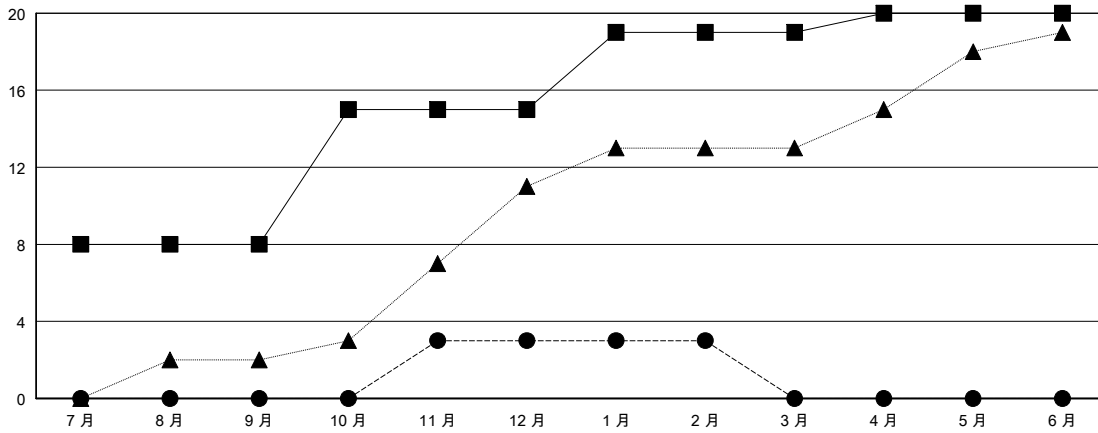

MONTHLY MEMBERSHIP PROGRESS REPORT

District 392

Results as of: 02/28/2018

GMT: ZIYU LIN

地点 CHINA

GMT宪章区

分会			
成果 2017-2018			
季	新分会目标	新会	会员流失的分会
7月/8月/9月	8	0	0
10月/11月/12月	7	3	2
1月/2月/3月	4	0	1
4月/5月/6月	1	0	0

位会员@每位须缴			
成果 2017-2018			
季	会员净增长目标	实际会员增长数	实际退会会员 (包括转会)
7月/8月/9月	350	132	161
10月/11月/12月	265	123	111
1月/2月/3月	200	48	20
4月/5月/6月	55	0	0

目标与实际新会累积

目标和实际会员累积

已取消的分会: 3	36 CLUBS OF 44 增添1位或以上的新会员	性别分布 男 766 (58.61%) 女 541 (41.39%) 年度女性会员百分比目标: 50%
放弃的会员	点击这里取得累计会员数据	总计家庭单位会员数 49
过世 1		支付减半会费的家庭会员 25
分会已取消 38		
其他 253		
总计 292		